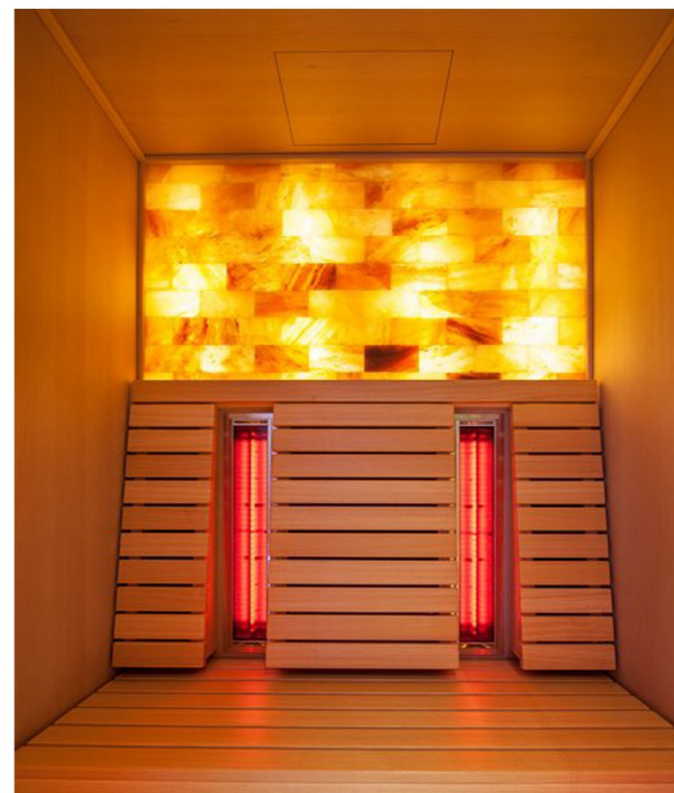

Marconio
Whirlpool Spa

FINSKA SAUNA

Temperatura: 80-110°C

Okruženje: vlažnost: 8-15%

Materijal: drvo Abachi, Finski beli bor, Kedar, Hemlok, Aspen

Efekti: stimulise cirkulaciju, izbacuje toksine, jača organizam