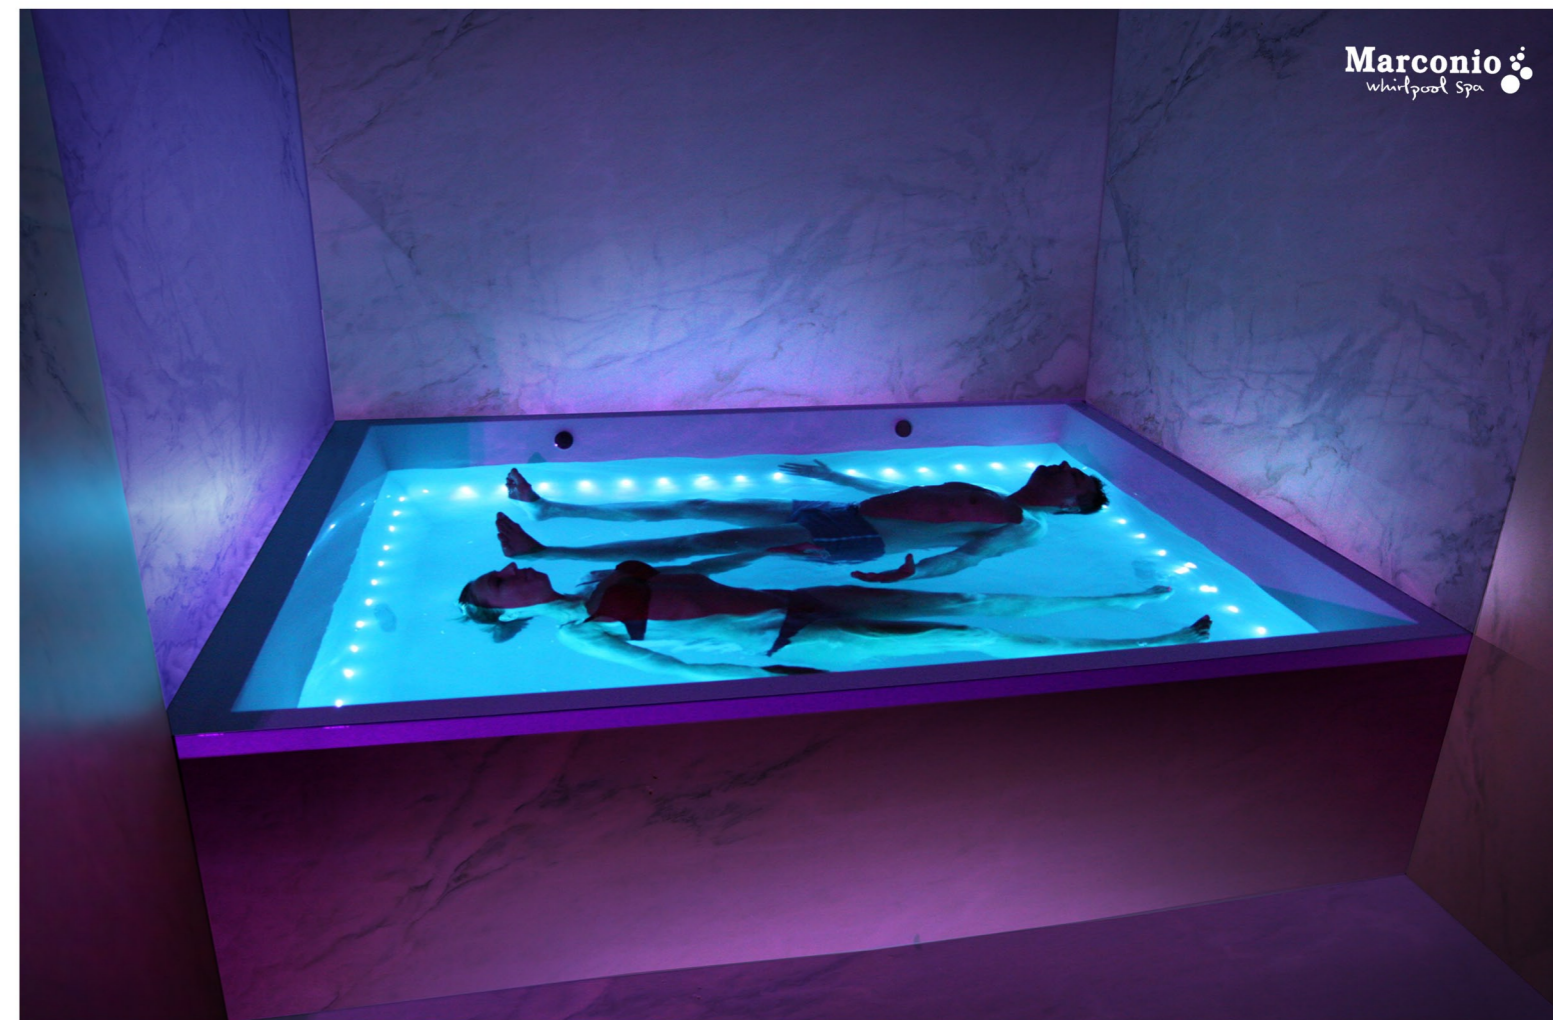

BAZENI

Kompanija MICHEL se bavi kompletnim projektovanjem, izgradnjom, tehničkim opremanjem i održavanjem unutrašnjih i spoljašnjih bazena, bili oni za privatnu ili javnu upotrebu.

Naši partneri su najpoznatije svetski proizvođači bazenske opreme: Astral pool, Dinotec, BWT, Bencheke, Speck...

Posebnu pažnju poklanjamo filtraciji i tretmanu vode kada su javni bazeni u pitanju, kako bismo zadovoljili rigorozne standarde.

Naši elektroničari izrađuju komandne elektro oramne u zavisnosti od individualnih želja naših klijenata. Tako između ostalog, radimo i IG inteligentne bazene, kojima se može upravljati sa Vašeg smartphone uređaja.

FLOTARIUM – SOBE ZA PLUTANJE

Plutanje kao novi vid wellness-a postaje sve više popularno posebno kod kategorije zahtevnih klijenata koji wellness poznaju jako dobro. Koncept se zasniva na tome da se oponaša specifičnost mrtvog mora, a to znači da 30% vode u plutajućem tanku čini magnezijum sulfat (MgSO₄). Na taj način telo pluta u bestežinskom stanju i opušta se u okruženju sličnom kao kada smo se nalazili u majčinoj utrobi.

Plutanje jeste jedini pravi vid čiste relaksacije i opuštanja svakog mišića, pa samim tim i uma. Studije su pokazale da je 1h plutanja ekvivalent za 4h spavanja.

U samoj prostoriji dimenzija 250x200 nalazi se akrilna kada za plutanje sa sasvim dovoljno mesta za dve osobe. Kada je izrađena od sanitarnog livenog akrila, što obezbeđuje higijenu na najvišem nivou.

U enterijeru koji je dopadljivo urađen, nalaze se i sistemi za aromaterapiju, hromoterapiju, muzički MP3 sistem.

Ono što predstavlja srce plutajućih soba jeste tehnička prostorija. U njoj je smešten kompenzacioni tank i filtracioni sistem. Maksimum higijene i najbolji mogući tretman vode su prioritet MARCONIO soba za plutanje. U koliko nema korisnika u periodu od dva sata, dezinfekcija vode se automatski pokreće.

U cenu je uračunata i 3D vizuelizacija prostora, koju radi naš arhitekta specijalizovan za wellness, naravno u dogovoru sa investitorom.