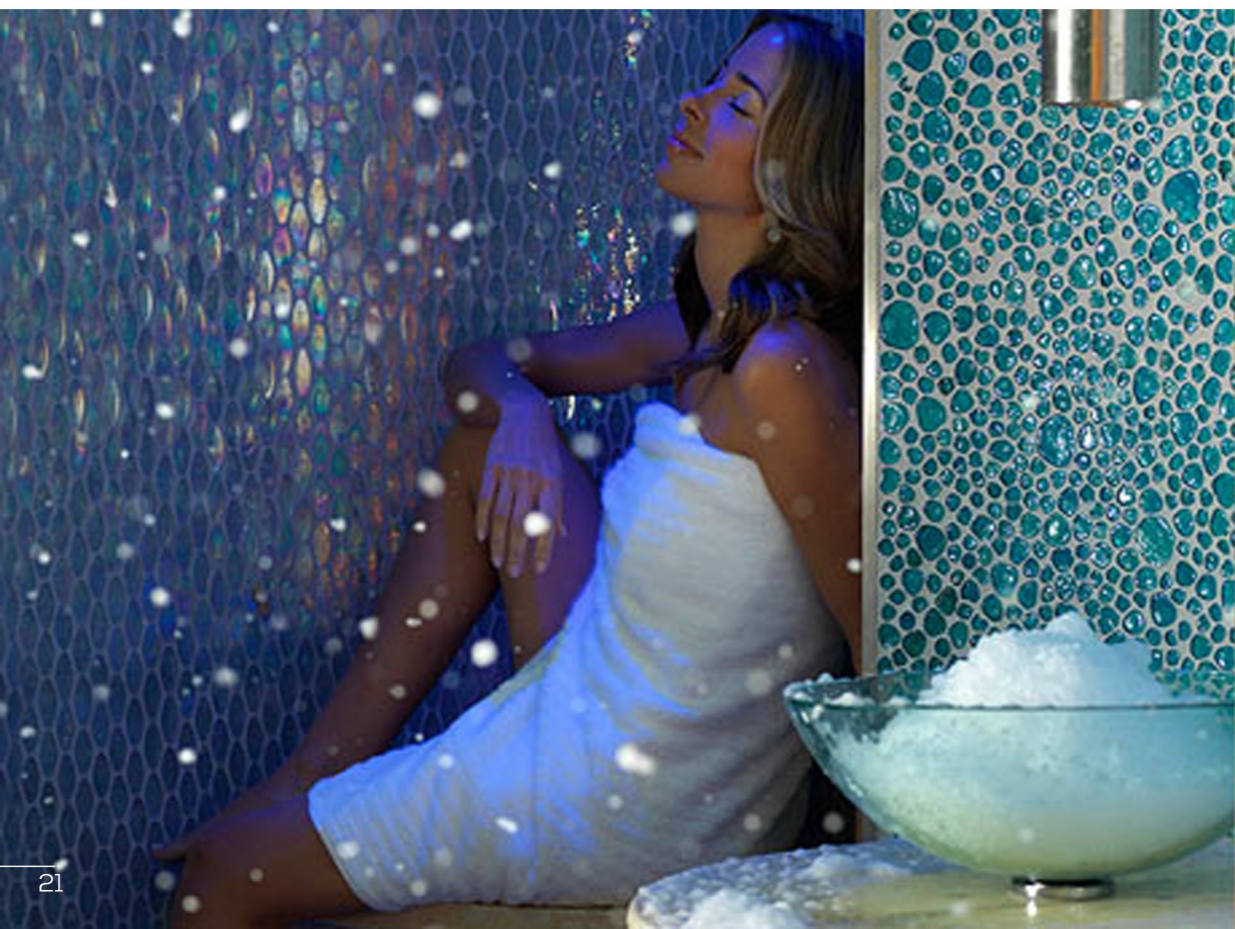

Sastavni deo opreme hladnih soba jeste snažni klima uređaj – chiller kojim se postiže optimalna temperatura od oko -5C do 0C.

Ostatak enterijera nakon uradjene termo i hidroizolacije radi se u stilu planinskih motiva, dok je prednja strana čitava u staklu. Staklo je termopan sa vazдушnim komorama, punjenim argonom što obezbeđuje izuzetnu izolaciju i sa te strane. Enterijer se takodje po želji investitora može raditi u stilu pećine. Za takav izgled koristimo veštačke kamene stene, vrhunskog kvaliteta koje predstavljaju izuzetno vernu kopiju pravih pećinskih stena. Otporne su na vlagu, vodu i niske temperature, te kreiraju pravi ambijent ledene pećine.

Opciono u ledene sobe se mogu ubaciti sadržaji poput hladnog bazena u mozaiku, ili wellness ledomata – ledene fontane.

Na kraju, pokušajte da zamislite prijatnu klimu SPA centra, visoku temperaturu saune, vlagu hammam-a, toplotu vode u masažnim bazenima. I onda, u jednom trenutku pogled Vam se zaustavi na prostoriji okovanoj ledom, punom snega sa temperaturom u minusu. Pored blagotvornog dejstva i funkcionalnosti MARCONIO ledene sobe svakako predstavljaju savršen estetski momenat u svakom wellness-u.

HLADNI BAZENI

Niska temperatura vode u hladnim bazenima revitalizuje i osvežava telo korisnika na duzi vremenski period.

Vaš nervni sistem doživljava intenzivnu stimulaciju, proizvodeći impulse sa pozitivnim efektima na srce, disanje, cirkulaciju i kožu.

Hladni bazen pored wellness ledomata i hladnih soba predstavlja treći važan sadržaj u svakom ozbiljnom wellness-u kada je tzv. hladni blok u pitanju.

Ovi bazeni su idealni za korišćenje nakon boravka u sauni, ili u drugim toplim sadržajima. Ovaj sadržaj je izuzetno popularan kod sportista, jer ubrzava period oporavka i dobar je kod povreda raznih vrsta.

Proces izrade je sličan kao kod klasičnih betonskih bazena, čak se i mozaik najčešće koristi u završnoj obradi.

Ključna razlika je u tome što se za kontinuirano hlađenje vode koriste ozbiljni sistemi francuske kompanije CIAT, koja je sinonim u svetu klimatizacije.

Koriste se chiller-i za vodu na vazdušno ili vodeno hlađenje snage 10-50kw koji obezbeđuju idealnu temperaturu vode za hladne bazene.