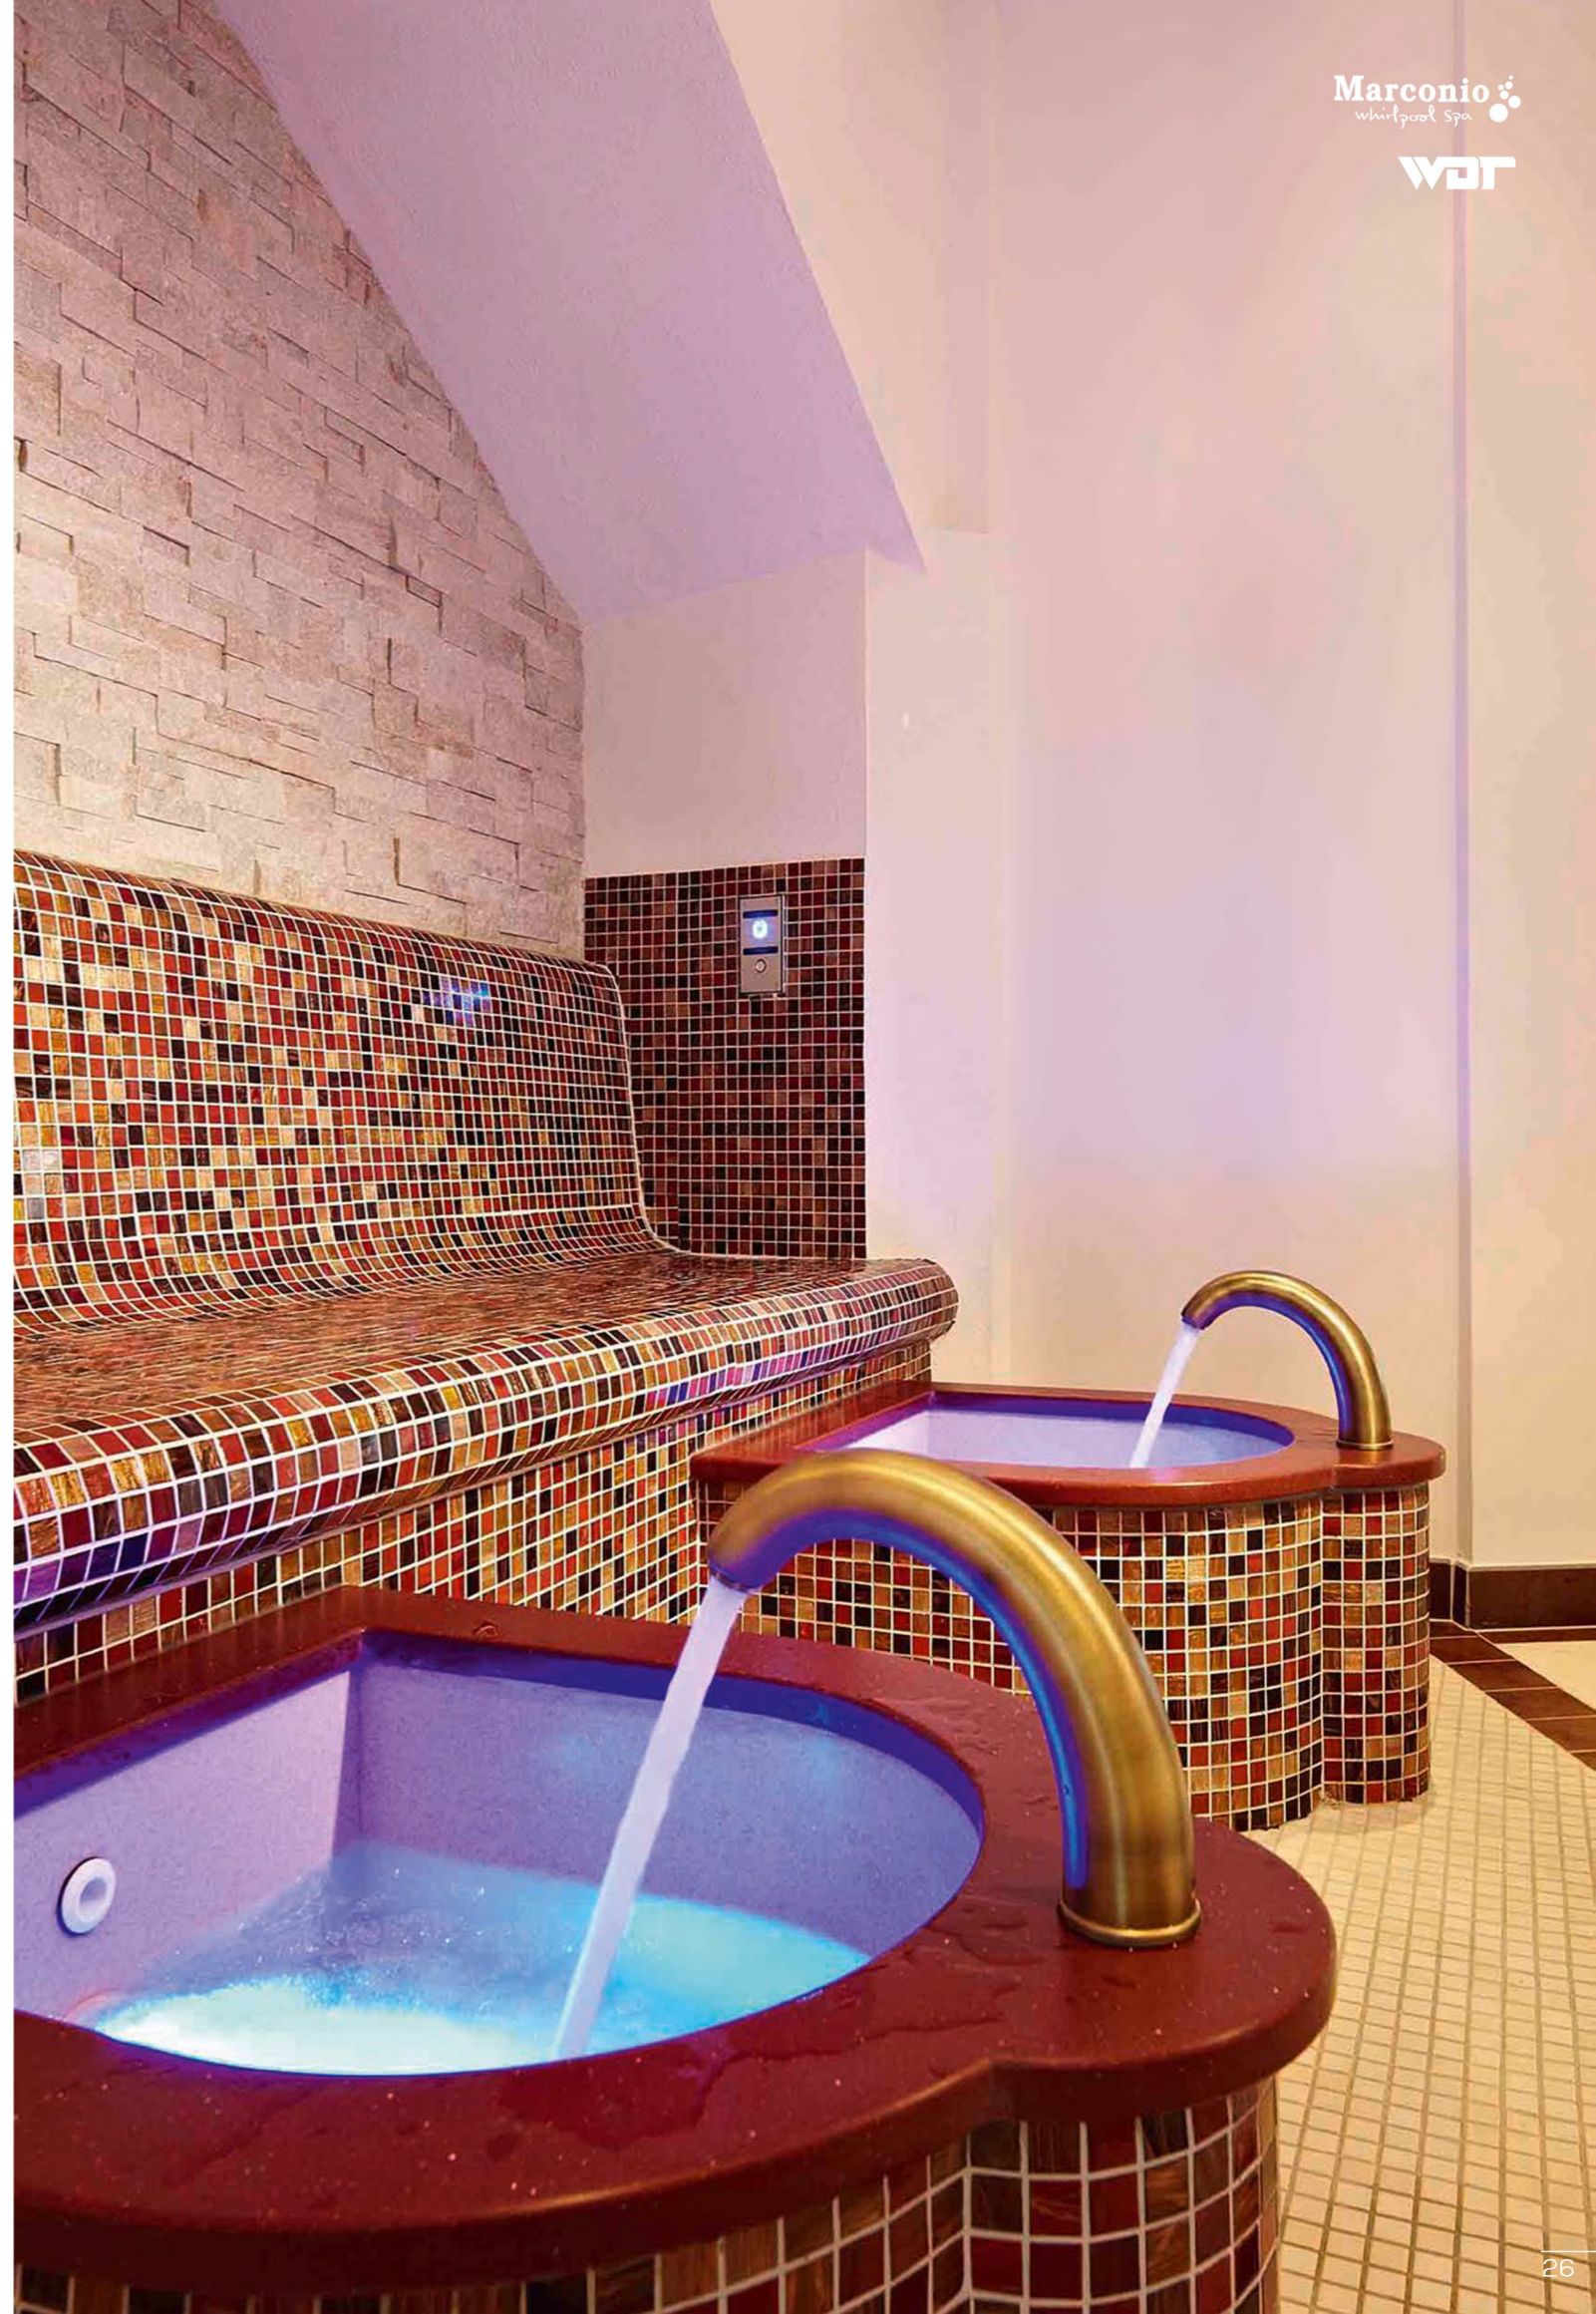

FOAMDOS – Uređaj za proizvodnju pene

Uređaj se montira u parnom kupatilu. Služi za proizvodnju pene za masažu. Doziranje količine pene je moguće. Montira se u tehničkoj prostoriji parnog kupatila odakle se cevima dovodi do ispod stola za masažu na kome se obavljaju tretman pilinzi blatom, penom,...

SOLDOS SL-V3 – Koncept morske klime za suve kabine

Nebulizator koji takođe ima funkciju da kreira efekat morske klime, ali u suvim prostorijama, tipa sauna, relax prostor, tepidarium maksimalne kvadrature 35m2.

SOLDOS V2, V3 – Koncept morske klime za parne kabine

Nubulizator sitnih čestica aerosoli koji kreira uslove morske klime u prostoriji.

Soldos raspršuje sterilni slani rastvor u prostorije maksimalne površine do 20m2. Slani rastvor nalazi se u spremniku koji je u vidu vakuum plastične kese, tako da se ovim sprečava kontaminacija sadržaja. Isporučuje se sa dezinfekcionim sistemom i modernim touch displejom u boji.

LUFTSTOSS – Raspršivanje oblakom pare

Parni tuš predstavlja vid raspršivanja pare po parnom kupatilu, tj. korisnicima. Iz mlaznica iznad sedalnih mesta biva ispušten vazduh pod pritiskom koji gurajući paru iz gornjih zona pravi parni udar na korisnike koji su u donjoj zoni. Sastavni deo ovog sistema je i inox tank u kome je vazduh pod pritiskom. Ceo ciklus ispraćen je i odgovarajućim audio-vizuelnim efektima koji daju dodatni kvalitet ovoj luksuznoj opciji.