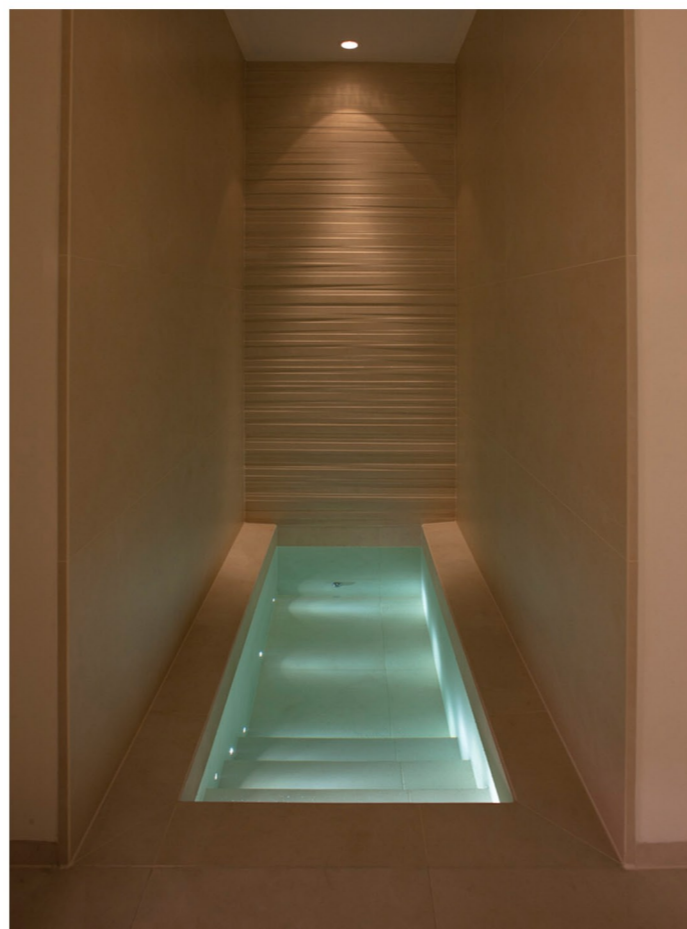

Sastavni deo opreme hladnih soba jeste snažni klima uređaj – chiller kojim se postiže optimalna temperatura od oko -5C do 0C.

Ostatak enterijera nakon uradjene termo i hidroizolacije radi se u stilu planinskih motiva, dok je prednja strana čitava u staklu. Staklo je termopan sa vazдушnim komorama, punjenim argonom što obezbeđuje izuzetnu izolaciju i sa te strane. Enterijer se takodje po želji investitora može raditi u stilu pećine. Za takav izgled koristimo veštačke kamene stene, vrhunskog kvaliteta koje predstavljaju izuzetno vernu kopiju pravih pećinskih stena. Otporne su na vlagu, vodu i niske temperature, te kreiraju pravi ambijent ledene pećine.

Opciono u ledene sobe se mogu ubaciti sadržaji poput hladnog bazena u mozaiku, ili wellness ledomata – ledene fontane.

Na kraju, pokušajte da zamislite prijatnu klimu SPA centra, visoku temperaturu saune, vlagu hammam-a, toplotu vode u masažnim bazenima. I onda, u jednom trenutku pogled Vam se zaustavi na prostoriji okovanoj ledom, punom snega sa temperaturom u minusu. Pored blagotvornog dejstva i funkcionalnosti MARCONIO ledene sobe svakako predstavljaju savršen estetski momenat u svakom wellness-u.

HLADNI BAZENI

Niska temperatura vode u hladnim bazenima revitalizuje i osvežava telo korisnika na duzi vremenski period.

Vaš nervni sistem doživljava intenzivnu stimulaciju, proizvodeći impulse sa pozitivnim efektima na srce, disanje, cirkulaciju i kožu.

Hladni bazen pored wellness ledomata i hladnih soba predstavlja treći važan sadržaj u svakom ozbiljnom wellness-u kada je tzv. hladni blok u pitanju.

Ovi bazeni su idealni za korišćenje nakon boravka u sauni, ili u drugim toplim sadržajima. Ovaj sadržaj je izuzetno popularan kod sportista, jer ubrzava period oporavka i dobar je kod povreda raznih vrsta.

Proces izrade je sličan kao kod klasičnih betonskih bazena, čak se i mozaik najčešće koristi u završnoj obradi.

Ključna razlika je u tome što se za kontinuirano hlađenje vode koriste ozbiljni sistemi francuske kompanije CIAT, koja je sinonim u svetu klimatizacije.

Koriste se chiller-i za vodu na vazdušno ili vodeno hlađenje snage 10-50kw koji obezbeđuju idealnu temperaturu vode za hladne bazene.